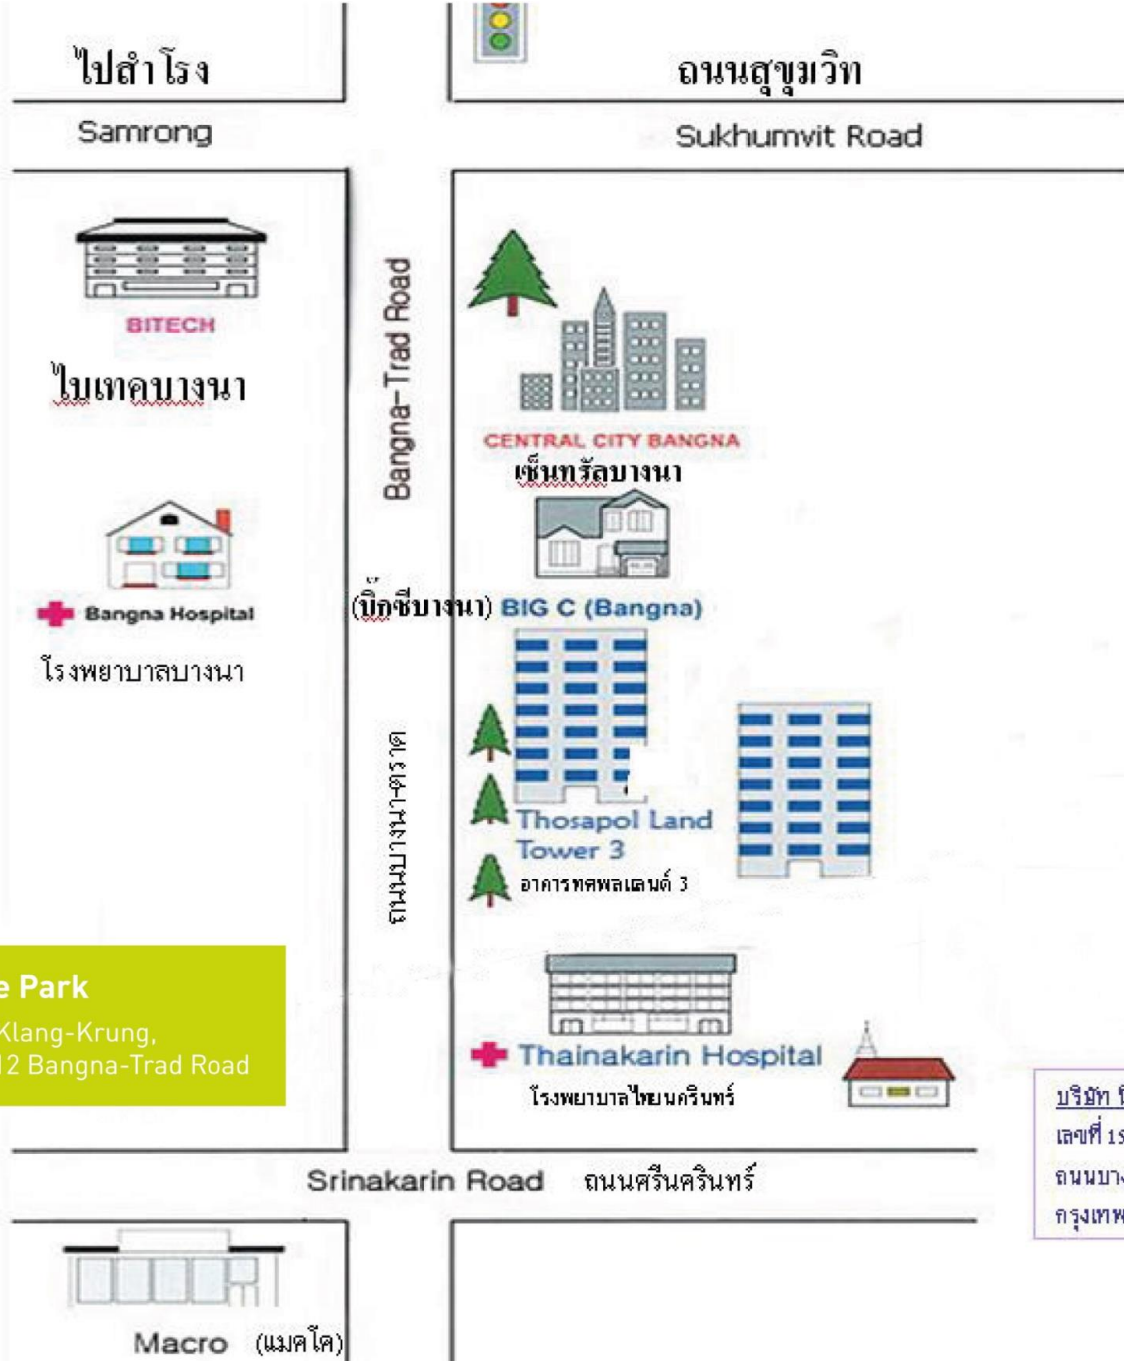

**IST SEA**  
A METZ HOLDING COMPANY

**IST METZ SEA Co., Ltd.**  
1558/12 Baan Klang-Krung  
Soi 4, Bangna-Trad Road, Bangna  
Bangkok 10260  
Thailand  
Tel. +66 2 1820043  
Fax +66 2 1820045

**Office Park**  
Baan Klang-Krung,  
1558/12 Bangna-Trad Road

บริษัท นิลปีเตอร์ เอเชีย แปซิฟิก จำกัด  
เลขที่ 1558/15 บ้านกลางกรุง,  
ถนนบางนา-ตราด, แขวงบางนา เขตบางนา  
กรุงเทพฯ 10260